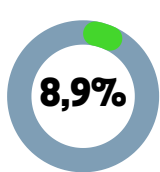

GARROTXA

DINÀMIG

JUNY 2022

POBLACIÓ ACTIVA

TOTAL: 28.898 PERSONES

54% 46%

ATUR REGISTRAT

TOTAL: 1.915 PERSONES

TAXA D'ATUR

GARROTXA

CATALUNYA

SEXE

PER ORIGEN

22,9%

Origen
estranger

CONTRACTACIÓ

TOTAL: 2.502 CONTRACTES

54% 46%

Tipus de contractació

DEMANDA D'OCUPACIÓ

TOTAL: 2.587 PERSONES

PER SEXE

SOC

Servei d'Ocupació
de Catalunya

Generalitat
de Catalunya

Unió Europea
Fons social europeu
L'FSE inverteix en el teu futur

SEPE